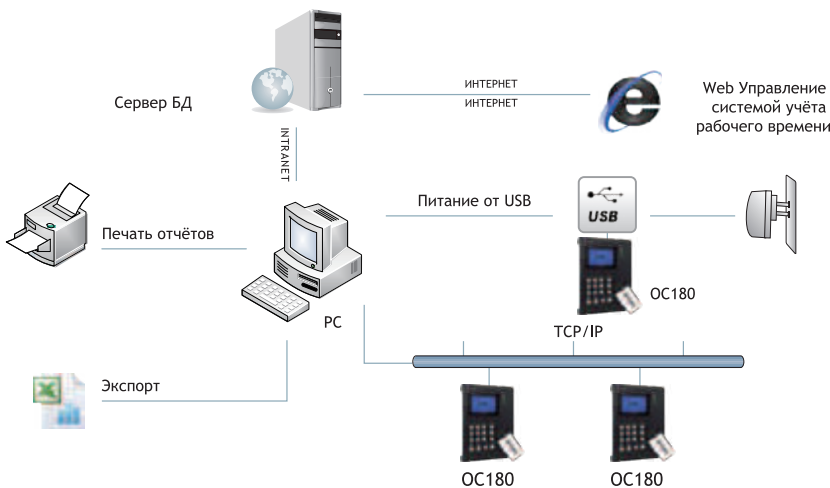

OC180

Учёт рабочего времени
Считыватель RFID карт

RFID система учёта рабочего времени

Серия OC180, это классическая монтируемая на стену RFID система учёта рабочего времени воплощённая в ультратонком дизайне. Эта система имеет высокоскоростной процессор USA T1, подключения Mini USB slave, TCP/IP и USB Flash. Благодаря этим характеристикам, Anviz OC180 бес сомнения имеет самое лучшее соотношение цены и качества среди систем учёта рабочего времени для малых и средних предприятий.

Экспорт USB Flash

Inbuilt Proximity
Card Reader

Подключение Mini USB

Сверхтонкий

Network IP
Connection

1100m AH
Резервный литиевый
аккумулятор

⊕ Характеристика

- Очень тонкий и изысканный дизайн
- Удобный в использовании графический интерфейс
- Мультиязычный интерфейс дисплея и программного обеспечения
- Понятные голосовые подсказки в ходе работы
- Подключение USB Plug & Play
- Простое подключение TCP/IP
- Встроенный считыватель RFID карт
- 16 настроек для создания различных рабочих графиков
 - 6-значный рабочий код для учёта стоимости различных работ
- Встроенный аккумулятор на 1100mAh

⊕ Параметр

Позиция	Описание
Количество карт	20000
Записи журнала регистрации	200000
Типы идентификации	Карта, ID+Пароль, Пароль+Карта
Интерфейс передачи данных	USB Device, USB Host, TCP/IP
Модули карты считывания	125KHZ EM RFID
Отображение имени	Да
Самоопределение статуса	16 настраиваемых режимов учёта рабочего времени
Размеры	140(ш)*190(в)*30(г)мм
Рабочая температура	-10 C -40 C
Рабочее напряжение	DC 5V
Сертификация	FCC, CE
Применимость	До 20000 сотрудников

⊕ Сетевая топология

AIM Стандарт

AIM Стандарт, это профессиональная версия системы учёта рабочего времени которая работает с различными рабочими графиками, отчётами по сотрудникам и интегрируется с программами расчёта заработной платы.