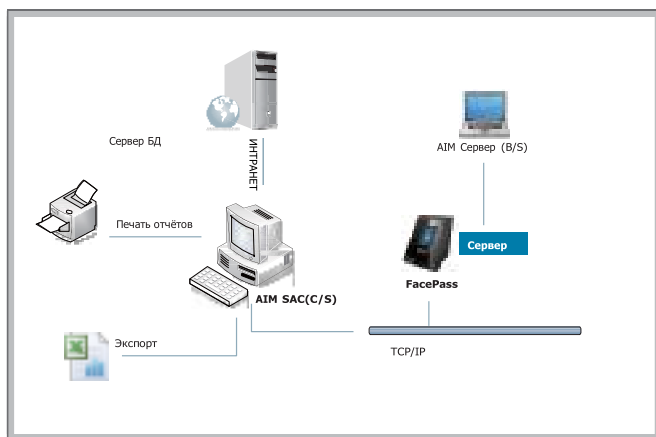

FacePass

Автономная система распознавания лиц

0.1 СЕКУНДА
ДЛЯ ДОСТУПА!

Эффективный, Точный и стабильный

FacePass это новейший революционный продукт. Новый алгоритм BioNANO от компании Anviz и мощная аппаратная платформа обеспечивают высокую скорость идентификации за менее чем 1 секунду. Улучшенная конструкция инфракрасного источника света позволяет терминалу работать при переменном освещении и даже в полной темноте. Он может работать с любыми пользователями, независимо от комплекции, пола, выражения лица, бороды и вариантов причёски. А также, этот терминал обладает привлекательным дизайном.

Характеристика

- 300 пользователей, ёмкость на 200000 записей
- Две камеры для активации и проверки
- Автоматическое включение распознавание лица при приближении
- Голосовое и светодиодное подтверждение
- Удобный и надёжный сенсорный экран
- Хост USB флеш-накопитель, подключение TCP/IP
- Функции веб-сервера для облегчения настройки и использования
- Процессор Samsung ARM обеспечивающий высокую скорость проверки

Сетевая топология

Параметр

Позиция	Описание
Камера	Две камеры
Типы идентификации	Лицо, ID+Пароль
Ёмкость	300 пользователей
Скорость проверки	<=1с (1:300)
Процент распознавания	>=99%
Коэффициент ложного пропуска	<=0.1%
Диапазон углов	Горизонтальный : ±20°, Вертикальный : ±20°
Дистанция проверки	30-80см
Записи	200000
Подключение	TCP/IP, USB флеш-накопитель
Встроенный веб-сервер	Да
Тревога НСД	Да
Время	Встроенные часы, (SNTP)
Дисплей	2,8 дюйма 240*320 TFT LCD сенсорный экран
Сигнал по графику	5 групп
Функциональные клавиши	10 определяемых пользователем функциональных клавиш