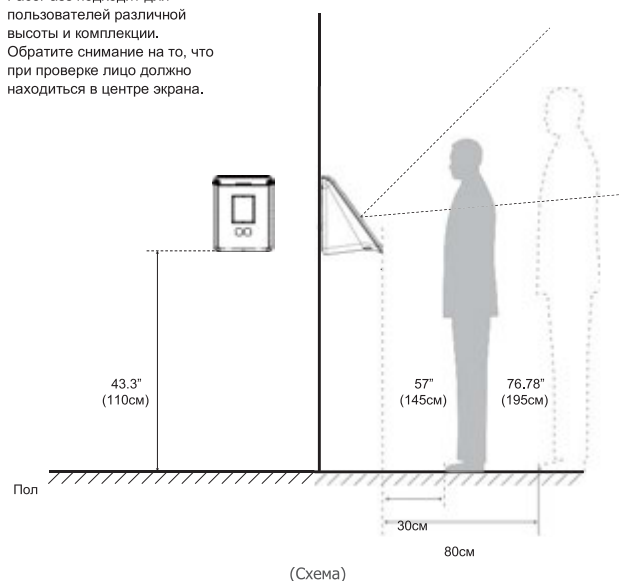

Сетевая топология

Параметр

Позиция	Описание
Камера	Две камеры
Типы идентификации	Лицо, ID+Пароль
Ёмкость	300 пользователей
Скорость проверки	<=1с (1:300)
Процент распознавания	>=99%
Коэффициент ложного пропуска	<=0.1%
Диапазон углов	Горизонтальный : ±20°, Вертикальный : ±20°
Дистанция проверки	30-80см
Записи	200000
Подключение	TCP/IP, USB флеш-накопитель
Встроенный веб-сервер	Да
Тревога НСД	Да
Время	Встроенные часы, (SNTP)
Дисплей	2,8 дюйма 240*320 TFT LCD сенсорный экран
Сигнал по графику	5 групп
Функциональные клавиши	10 определяемых пользователем функциональных клавиш

Установка и размеры

ПРИМ.

FacePass подходит для пользователей различной высоты и комплекции. Обратите внимание на то, что при проверке лицо должно находиться в центре экрана.

(Схема)

ANVIZ® и BioNANO® это зарегистрированные торговые марки Anviz Global, и не могут быть использованы без разрешения компании Anviz. В связи с постоянным улучшением данного продукта, эти характеристики и внешний вид могут быть изменены без предварительного предупреждения.