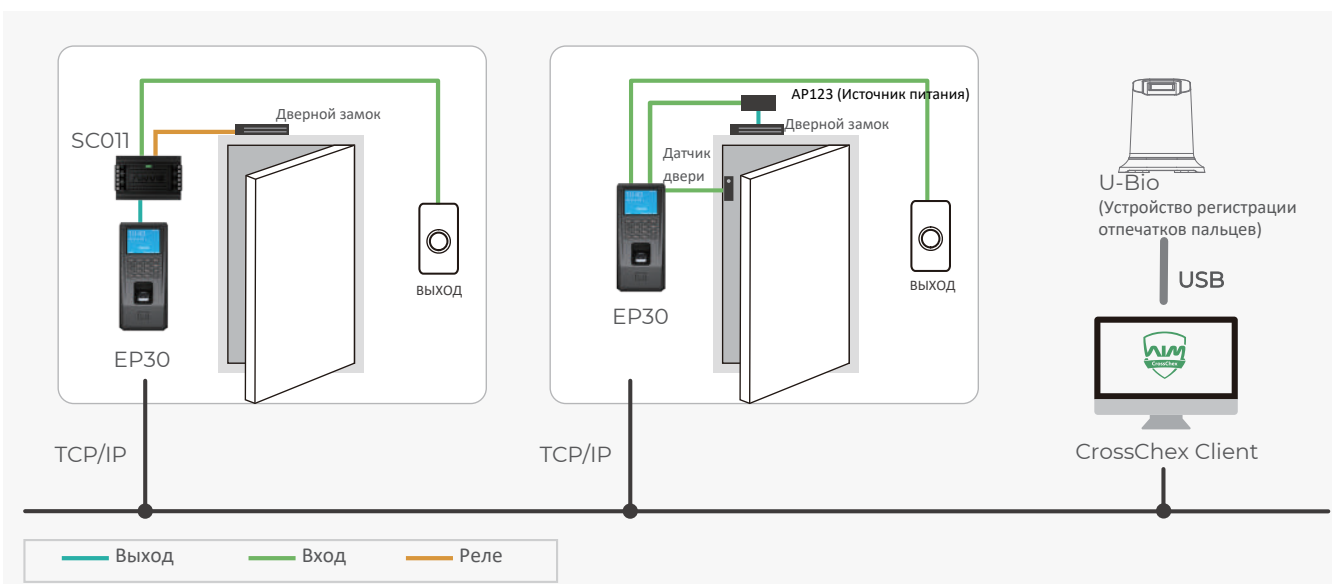

Новый Linux based 1Ghz процессор обеспечивает время сравнения 1:3000 менее чем за 0,5с

Цветной ЖК-экран

Цветной ЖК-экран обеспечивает наилучшее взаимодействие и пользовательский опыт, а также может предоставлять пользователям четкие уведомления.

WIFI

Функция WiFi обеспечивает включение питания для работы и реализацию гибкой установки устройства.

Физическая клавиатура

Большая физическая клавиатура обеспечивает простоту использования для всех людей по всему миру

Сенсорный датчик отпечатков пальцев

Сенсорный датчик обеспечивает быстрый отклик на каждое обнаружение и экономит общее энергопотребление устройства.

Веб-сервер

Веб-сервер обеспечивает легкое быстрое подключение и самостоятельное управление устройством

■ Основные характеристики

Процессор	Процессор 1 ГГц на базе Linux
Пользователей	3.000
Карт	3.000
Записей в журнале	50.000
Соединения	TCP/IP, RS485, Mini USB, Wi-Fi опционально
Метод распознавания	Отпечаток пальца, пароль, карта (опционально EM, модуль Mifare)
Расстояние считывания карты	1~5 см (125 кГц), 13,56 МГц >2 см) для стандартной карты CR80
Интерфейсы	Вход и выход Wiegand, выход реле, дверной контакт, кнопка выхода, дверной звонок
Скорость идентификации	<0,5с
RFID-карта	EM опционально, Mifare опционально
Рабочая температура	-25°C~70°C
Влажность	от 10% до 90%
Питание	DC12V
Веб-сервер	Поддерживается

■ Конфигурации системы

Anviz Global Inc.
41656 Christy Street Fremont , Fremont, CA,94538
Tel: 408-2637700 | Toll-free:1-855-268-4948

©2019 Anviz Global Inc. Anviz и идентификационные названия и номера продуктов в настоящем документе являются зарегистрированными товарными знаками Anviz Global Inc. Все не принадлежащие Anviz бренды и названия продуктов являются товарными знаками или зарегистрированными товарными знаками соответствующих компаний.

В связи с постоянным совершенствованием продукта технические характеристики и внешний вид продукта могут быть изменены без предварительного уведомления.